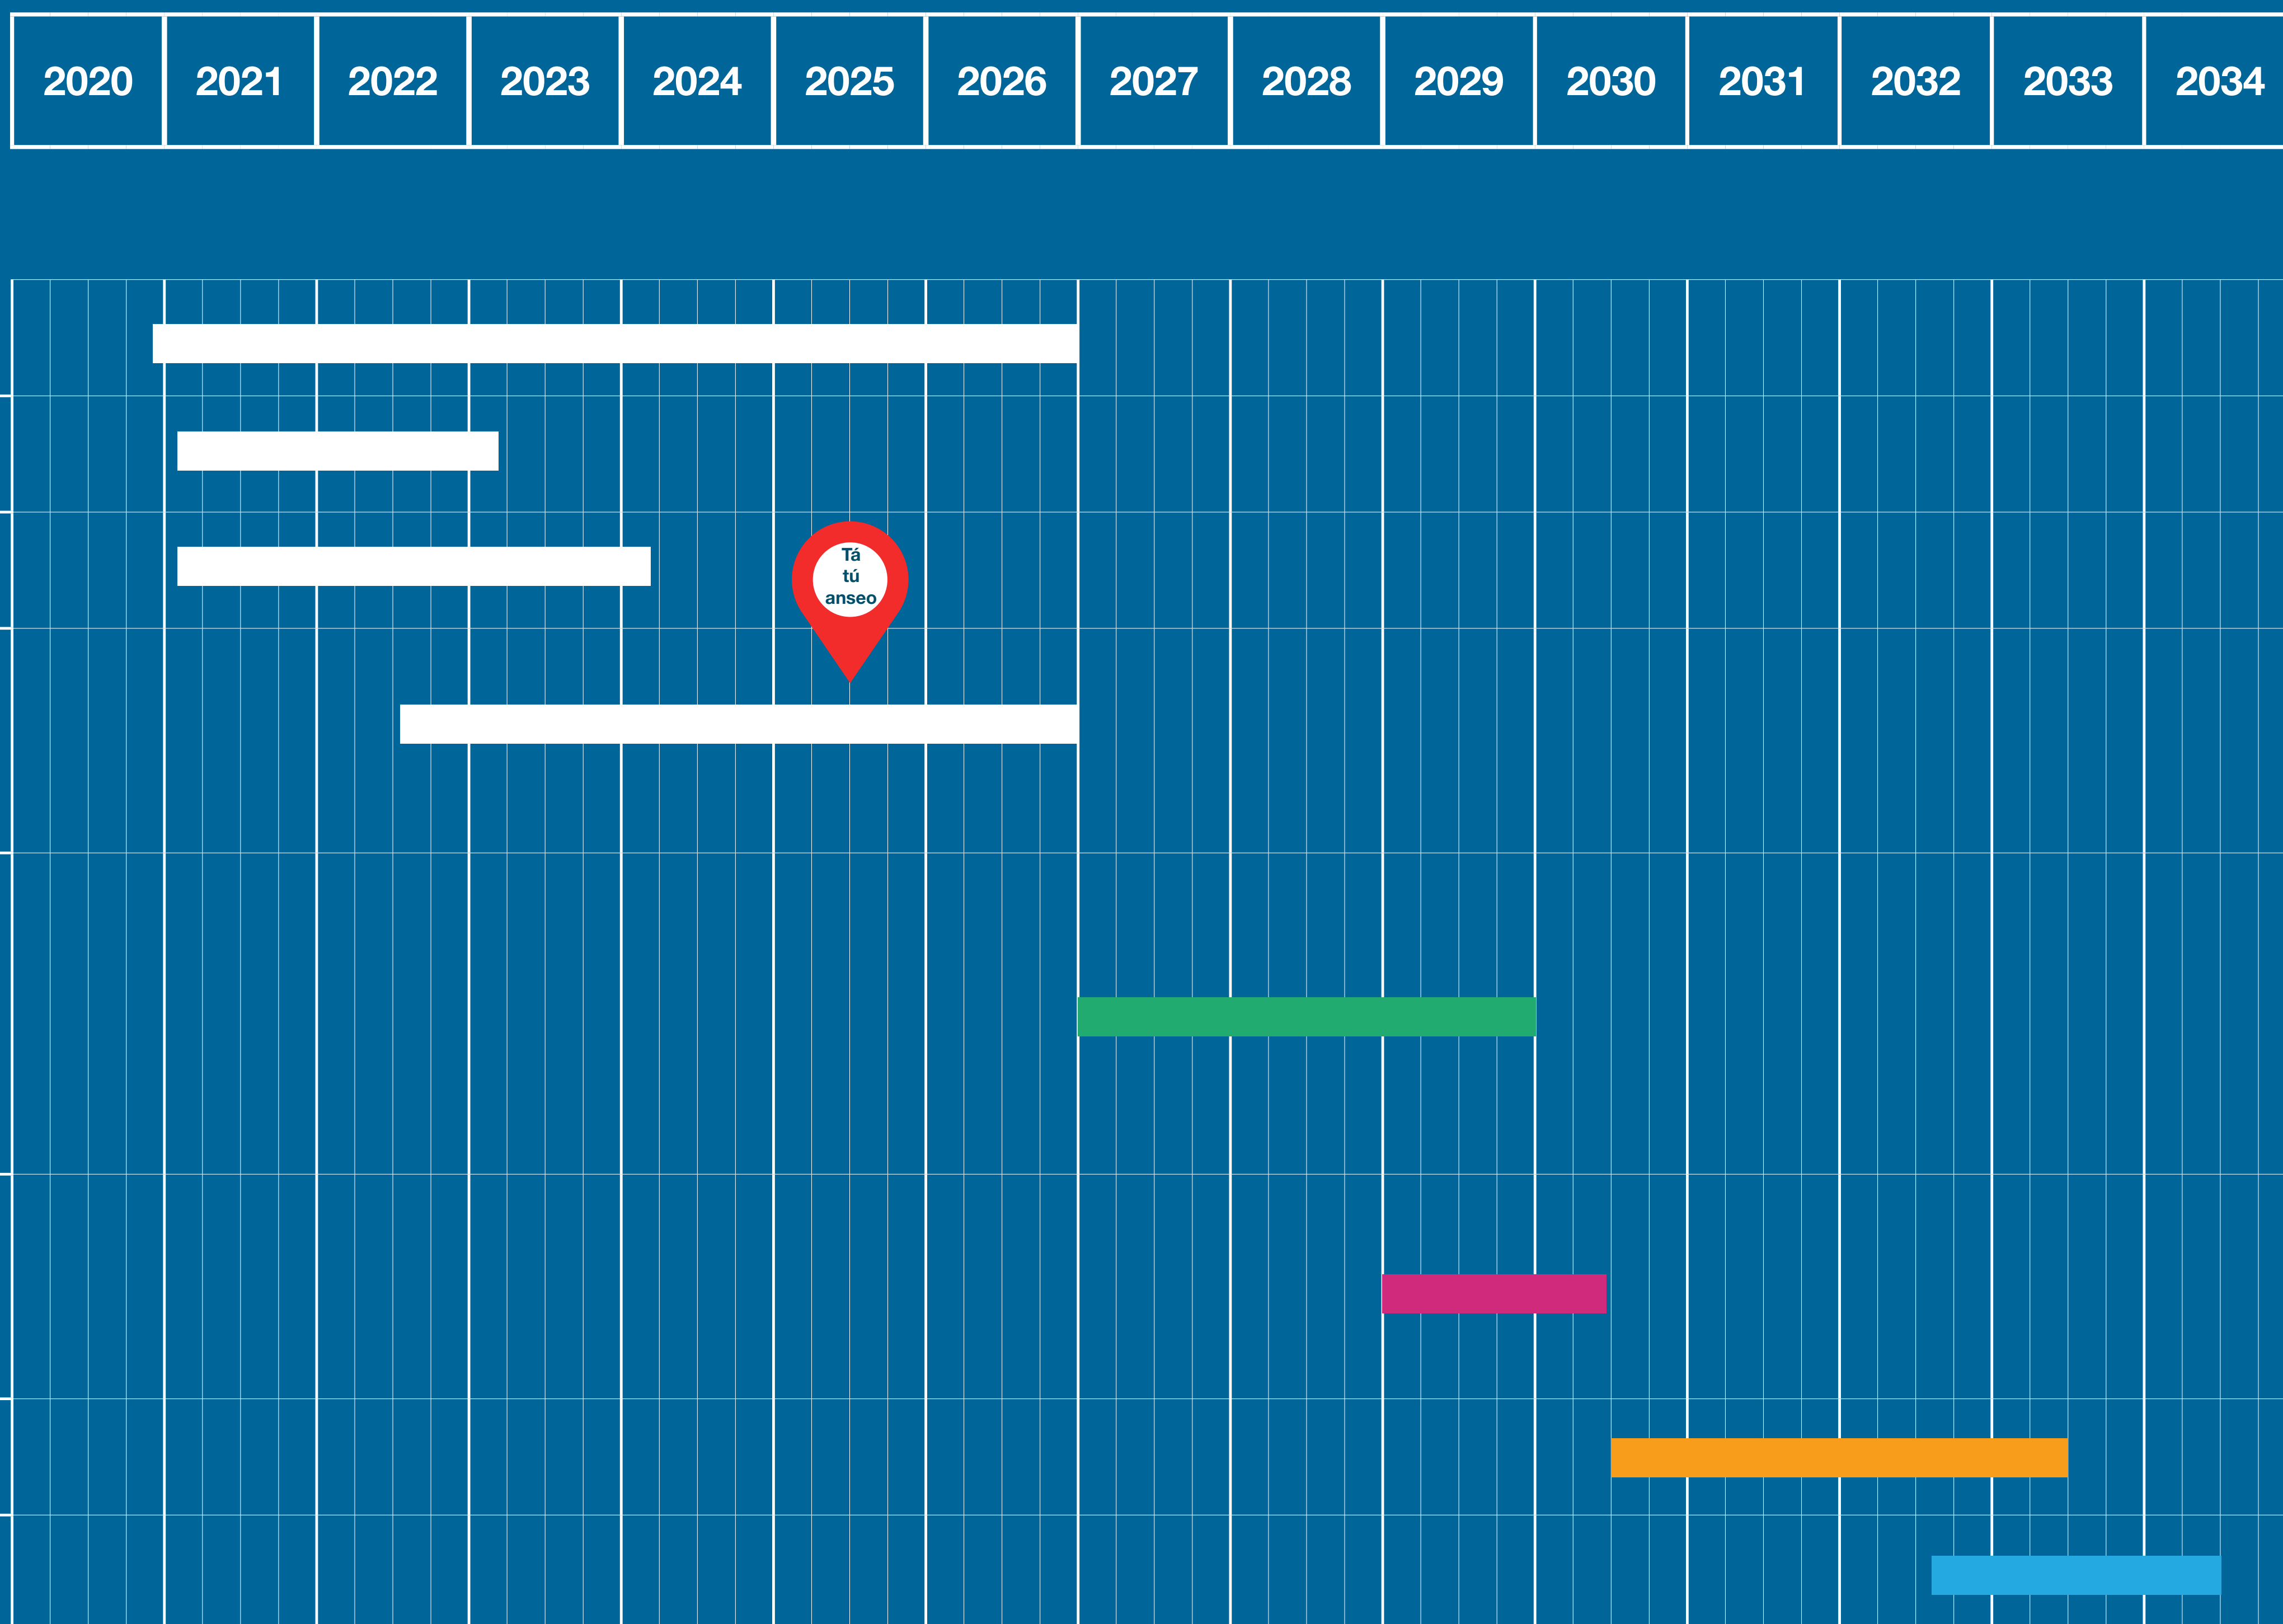

Rannpháirtíocht Phoiblí - Lá Uimh.2

Céard a Tharlaíonn Anois?

Na Chéad Chéimeanna Eile

Déanfaidh an GCC, OPW agus Arup scrúdú ar an t-aiseolas ar fad a fhaightear mar fhreagra ar Lá an Rannpháirtíocht Phoiblí agus déanfar é a mheas nuair a bhforbrófar an Bealach is Dealraithí a roghnófar.

Déanfar measúnú ar roghnaithe faoiseamh tuilte don scéim bunaithe ar aiseolas a fhaightear, agus inmharthanacht timpeallachta, teicniúil agus eacnamaíoch. Nuair a bheidh an próiseas seo críochnaithe, déanfar sainathint ar an mBealach is Dealraithí a roghnófar.

Cuirfear an Bealach is Dealraithí a roghnófar i láthair don phobail ag Lá Rannpháirtíocht Phoiblí a trí. Beidh aiseolas an phobail inchorpraithe sa dearadh deiridh den Bhealach is Dealraithí. Cuirfear an Bealach is Dealraithí ar aghaidh chuig Céim 2 den Scéim - an próiseas toiliú pleanála. I gCéim 2, ullmhófar an tuarascáil measúnaithe tionchair timpeallachta don scéim.

Achoimre Amlíne an Tionscadail

Is iad na hamlínte atá taispeánta na meastacháin reatha is fearr. Tá an clár faoi réir athbhreithnithe rialta agus d'fhéadfadh na hamlínte athrú i rith forbairt na scéime.